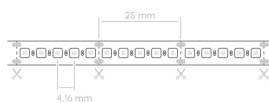

Abmessung und Body

Länge[mm]	5000 mm
Breite [mm]	10
Höhe[mm]	1 mm
IP Schutzart	IP20
Gewicht [kg]	0.16
Überverpackung [Stück]	20
Fassung	Offene Kabelenden

Lichttechnische Daten

Farbtemperatur in Kelvin	4000
Öffnungswinkel* [° Grad]	120°
Lumen / Meter [Lm]	1400 lm/m
Lichtstromrückgang	L70B20
Farbwiedergabeindex	>95
Dimmbar	Ja
Lichtfarbe	Natürliches Licht
Startzeit der Lampe	<0.2
Zeit bis 60% Helligkeit	Sofort volles Licht

Elektrische Daten

Leistung [Watt]	70
Spannung [Volt]	24 Vdc

Sonstige technische Daten

Betriebstemperatur	-25°C / 35°C

Grafiken