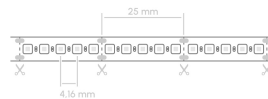

DuraStrip PRO 240