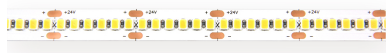

4000 K
Neutralweiss
14 W/m

Qualität, auf die Sie sich in Ihren Projekten verlassen können.

PROJEKT FACTS

Land	Österreich
Fläche	15 m²
Rubrik	Eventbeleuchtung
Lumen	5.900 lm
Schutz Klasse	IP 65
Technologie	LED
Dimmbar	Ja
Lichtfarbe	RGB+W
Montage	Hängend

Besonderheiten

Mobile RGB-Outdoorlösung - wetterfest, Funkgesteuert Szenen für „schwebenden“ Akzentlichteffekt.

Lichtsysteme – Individuell einfach!

Wir planen Beleuchtungslösungen perfekt zugeschnitten auf Ihre