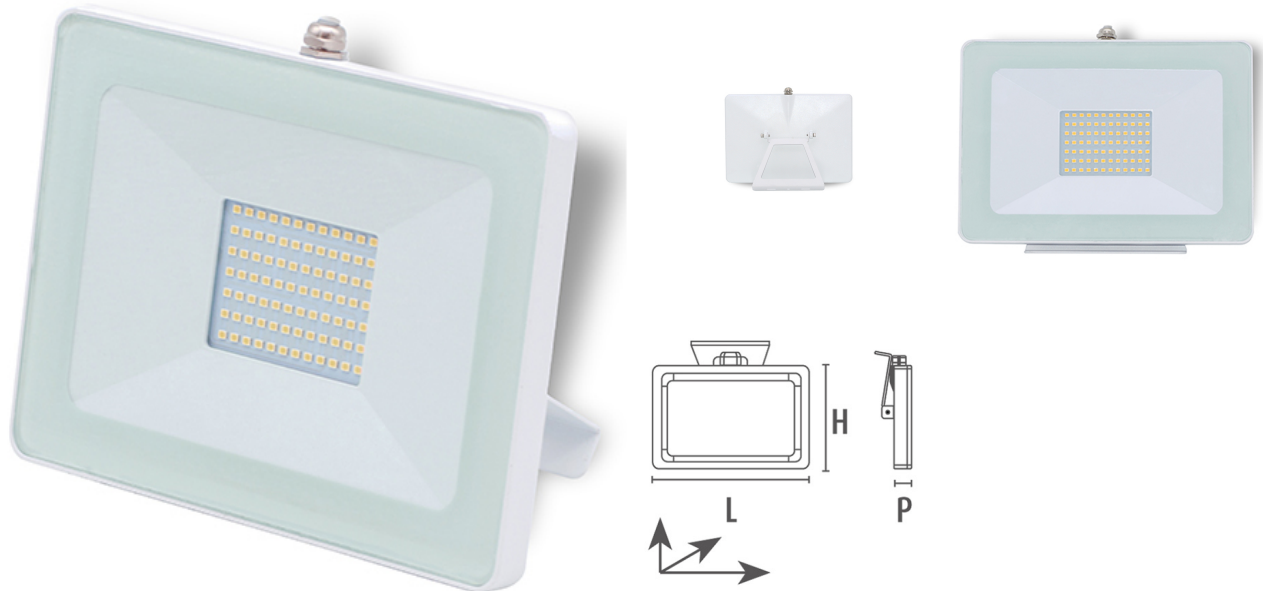

PANTH-WH50W

PANTH EVO IP65 Fluter - 120°, 50W, 3000K,
5000lm, IP65, 220-240V, weiss

Deklaration

| | |
|--------------------|---|
| Herkunftsland | P.R.C. |
| EAN Überverpackung | 8.01191E 12 |
| Taric Code | 94054210 |
| Lebensdauer [h] | 50000 |
| Garantie | Vollgarantie 5 Jahre (24h/24h) Gesamtgarantie bis zu 5 Jahre! |
| Produkt Typ | Fluter |

Abmessung und Body

| | |
|------------------------|--------|
| Länge[mm] | 221 mm |
| Höhe[mm] | 82 mm |
| Gewicht [kg] | 0.82 |
| Überverpackung [Stück] | 10 |

Abmessung und Body

| | |
|---------|------------|
| Fassung | Kabelenden |
| Farbe: | Weiß |

Lichttechnische Daten

| | |
|--------------------------|---------------------|
| Farbtemperatur in Kelvin | 3000 |
| Öffnungswinkel* [° Grad] | 120° |
| Lumen* [Lm] | 5000 |
| Lichtstromrückgang | L70B20 |
| Farbwiedergabeindex | >80 |
| Dimmbar | Nein |
| Lichtstärke [Candela] | 1600 |
| Lichtfarbe | Warmweiß |
| Startzeit der Lampe | <0.2 |
| Zeit bis 60% Helligkeit | Sofort volles Licht |

Grafiken

PANTH-WH50W

PANTH EVO IP65 Fluter - 120°, 50W, 3000K, 5000lm, IP65, 220-240V, weiss

Downloads

EULUMDAT

INSTALLATIONSHINWEIS

LIGHT 365

Licht365.com – Qualität, die bleibt