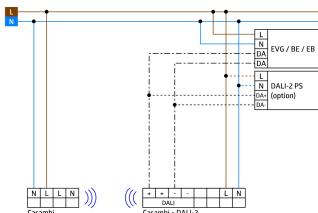

H	L	B
5 m	26 m	18 m
6 m	26 m	18 m
7 m	28 m	18 m
8 m	28 m	19 m
9..16 m	30 m	19 m