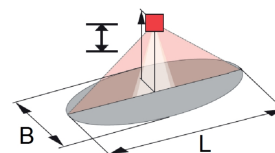

H	L	B
5 m	26 m	18 m
6 m	26 m	18 m
7 m	28 m	18 m
8 m	28 m	19 m
9..16 m	30 m	19 m