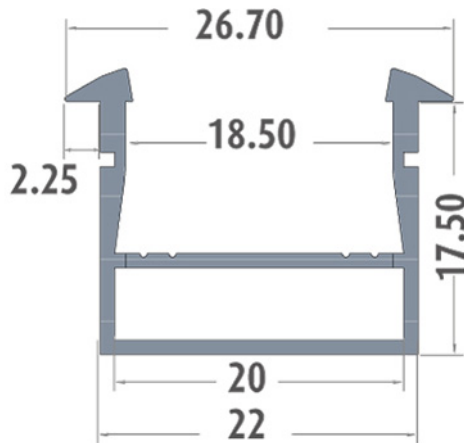

Eigenschalteten Aluminiumprofile für die Einbaumontage. Geeignet für Strips mit Schutzart IP20 oder IP68 bis zu einer Breite von 18 mm. Ausgestattet mit Kabelfach. VERWENDBAR MIT LED-STREIFEN MIT EINER MAXIMALEN BREITE VON: 18 mm Installation Einbaumontage. Ausgestattet mit Fach für die Kabelführung. Material Profil aus 6063-Aluminium mit Abdeckung aus weißem PC. Zubehör Jedes 2-Meter-Profil ist mit 1 Paar Endkappen (mit und ohne Kabeldurchlass) und 1 Paar Befestigungsclips ausgestattet. Verpackung Lieferumfang: 5 Stück 2-Meter-Profile inklusive Abdeckung und Zubehör. Weiteres Zubehör ist über separate Artikelnummern erhältlich. Abdeckungen mit unterschiedlichen Öffnungen. Spot. Flood und asym  d

Deklaration

ARTIKELNAME	LED Profil Universal PRIN-U Profil 2m inkl. Abdeckung 22x17.5mm integrierter Kabelkanal
HERSTELLER CODE	PRIN-U
TARIC CODE	85129090
PRODUKT TYP	Leuchtzubehör

Abmessung und Body

LÄNGE[MM]	2000 mm
HÖHE[MM]	26.7 mm
GEWICHT [KG]	0.64
ÜBERVERPACKUNG [STÜCK]	5
FASSUNG	Offene Kabelenden

Lichttechnische Daten

STARTZEIT DER LAMPE	<0.2
ZEIT BIS 60% HELBIGKEIT	Sofort volles Licht

Sonstige technische Daten

BETRIEBSTEMPERATUR	-25°C / +35°C
--------------------	---------------

Grafiken

Die mit * gekennzeichneten Werte sind Bemessungswerte. Leistung und Lichtstrom unterliegen initial einer Toleranz von +/- 10%.
 □Toleranz der Farbtemperatur: +/-150 K. Die Werte gelten, wenn nicht anders angegeben, für eine Umgebungstemperatur von 25°C.