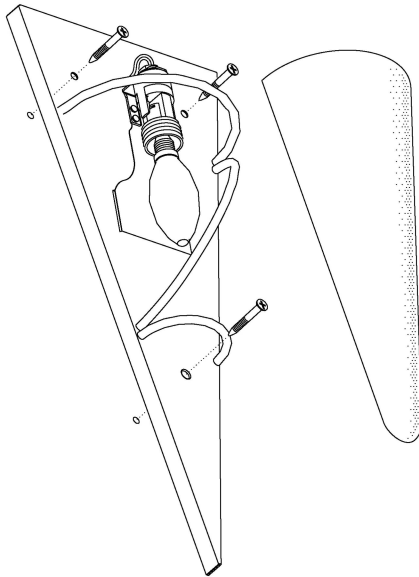

Die mit * gekennzeichneten Werte sind Bemessungswerte. Leistung und Lichtstrom unterliegen initial einer Toleranz von +/- 10%.
□Toleranz der Farbtemperatur: +/-150 K. Die Werte gelten, wenn nicht anders angegeben, für eine Umgebungstemperatur von 25°C.