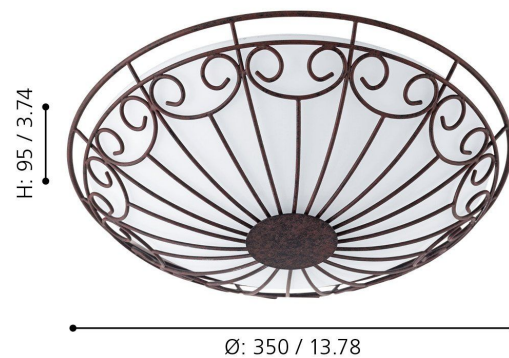

Elektrische Daten

SPANNUNG [VOLT]	220-240V.50/60Hz
BETRIEBSSPANNUNG	220-240V.50/60Hz
SCHALTERART	ohne Schalter

Sonstige technische Daten

BATTERIE	Nein
LEUCHTMITTEL	im Lieferumfang nicht enthalten
LEUCHTMITTEL TYP (2):	E27

Grafiken

mm / inch

Die mit * gekennzeichneten Werte sind Bemessungswerte. Leistung und Lichtstrom unterliegen initial einer Toleranz von +/- 10%.
□Toleranz der Farbtemperatur: +/-150 K. Die Werte gelten, wenn nicht anders angegeben, für eine Umgebungstemperatur von 25°C.