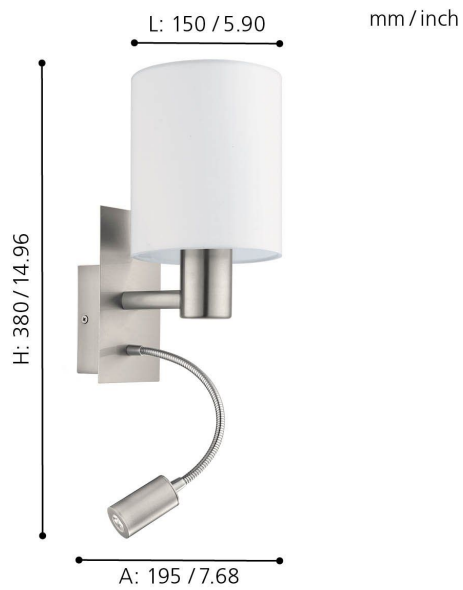

Die mit * gekennzeichneten Werte sind Bemessungswerte. Leistung und Lichtstrom unterliegen initial einer Toleranz von +/- 10%.
□Toleranz der Farbtemperatur: +/-150 K. Die Werte gelten, wenn nicht anders angegeben, für eine Umgebungstemperatur von 25°C.