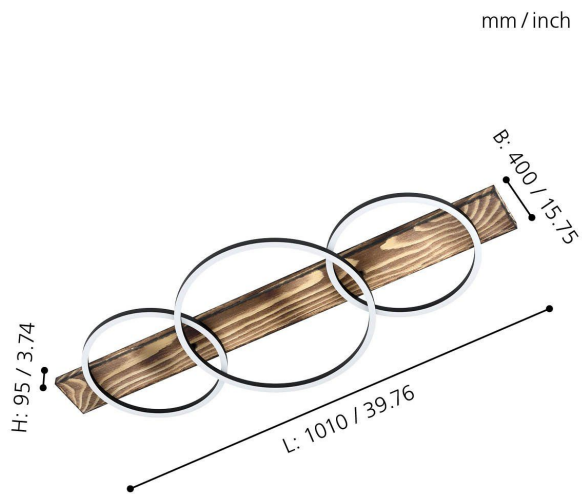

Die mit * gekennzeichneten Werte sind Bemessungswerte. Leistung und Lichtstrom unterliegen initial einer Toleranz von +/- 10%.
□Toleranz der Farbtemperatur: +/-150 K. Die Werte gelten, wenn nicht anders angegeben, für eine Umgebungstemperatur von 25°C.